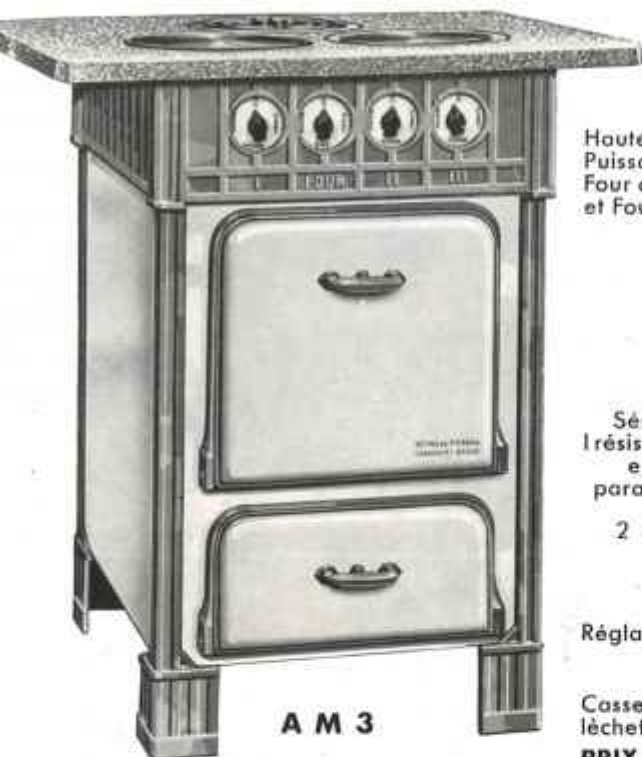

Casserolierie complète : plaque pâtissière et lèche-frite émaillées, poignée de lèche-frite, grill.

PRIX :

CUISINIÈRE "BM 3"

Hauteur 800 - Largeur 525 - Profondeur 575
Puissance totale 5400 watts
Four de 400 x 318 x 260

Casserolierie complète : plaque pâtissière et lèche-frite émaillées, poignée de lèche-frite, grill.

PRIX :

BM 3

CUISINE ÉLECTRIQUE

A M 3

CUISINIÈRE

" A M 3 "

Hauteur 800 - Largeur 710 - Profondeur 610
 Puissance totale. 5400 watts
 Four de. 400 x 318 x 260
 et Four de resserre.

2 éléments chauffants : Voûte 1200 W
 Sole 1200 W

Réglage		Voûte seule	1200 W
	Haut	Voûte seule	1200 W
	Bas	Sole seule	1200 W
	Doux	En série	600 W

Casserolierie complète : plaque pâtissière et lèche-frite émaillées, poignée de lèche-frite, gril.