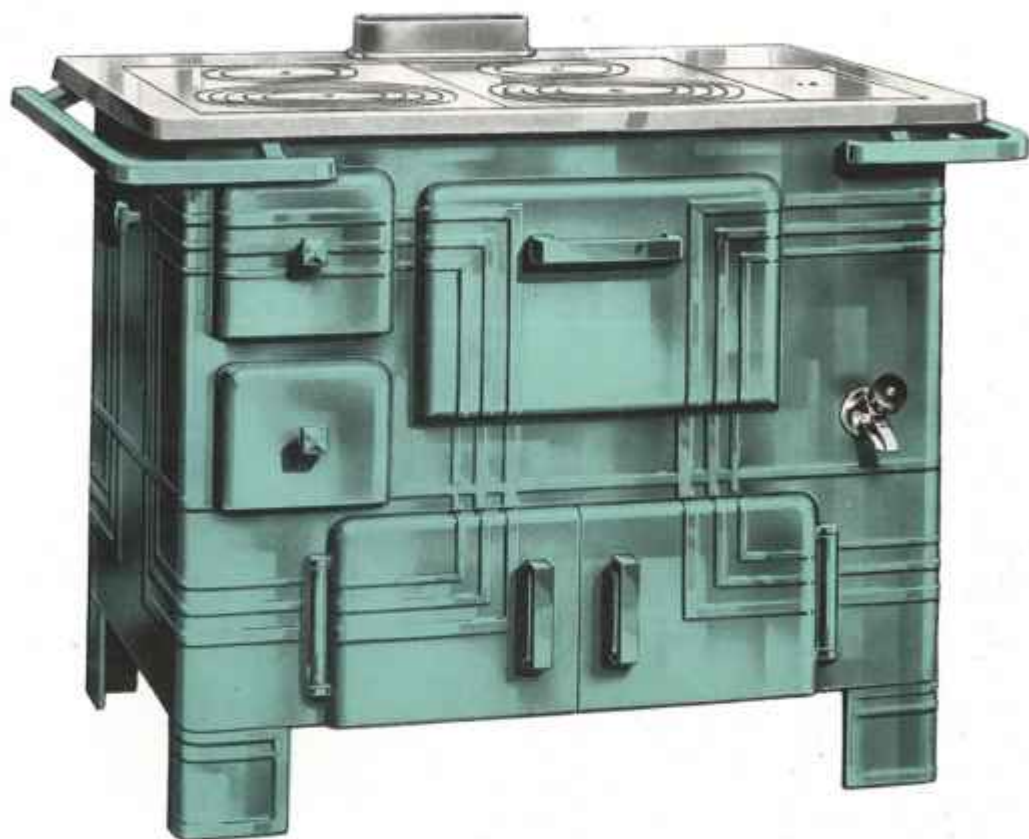

SIÈGE SOCIAL : CHARENCEY-VEZIN

TÉLÉPHONE N° 1

(Meurthe-et-Moselle)

CUISINIÈRES "FONTEMA"

MARQUE DÉPOSÉE

CUISINIÈRE "GRILLON"

LONGUEUR	LARGEUR	HAUTEUR	FOUR	CONTENANCE de la chaudière litres	PRIX avec porte à rôtir, barres et poignées émaillées, robinet chromé.
0.800	0.550	0.800	0.340	8	francs
0.800	0.600	0.800	0.340	8	>
0.850	0.600	0.800	0.340	8	>

CUISINE

CUISINIÈRES "FONTEMA"

CUISINIÈRE "LORRAINE"

DESSUS : Longueur	lit.	0.950	0.850	0.730
Largeur	lit.	0.700	0.650	0.490
Hauteur totale	lit.	0.800	0.800	0.800
FOUR	lit.	0.400	0.340	0.280
Contenance de la chaudière	lit.	17	12	5

PRIX : Avec porte à rôtir
barres et poignées émail-
lées et robinet chromé frs

CUISINE

CUISINIÈRES " FONTEMA "

CUISINIÈRE " COQUETTE "

DESSUS : Longueur	0.730
Largeur	0.490
Hauteur totale	0.800
FOUR	0.280
Contenance de la chaudière lit.	5