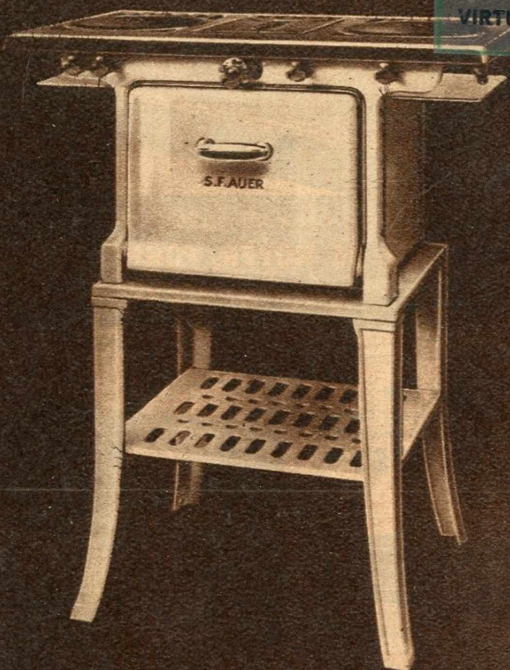

LA PREMIERE MARQUE

SOCIÉTÉ AUER

21, RUE SAINT - FARGEAU

Table granitée par un procédé spécial d'émaillage.

Surface toujours lisse et brillante sans entretien.

Émaillage intérieur et extérieur.
Chromage.

Brûleurs réglables économiques à grande couronne, indispensables pour une bonne cuisine.

Flamme toujours bleue.

Four calorifugé à double et triple paroi, avec circulation des gaz chauds, et récupérateur.

VENTE AU COMPTANT
ET A CRÉDIT.

ULTIMHEAT®
VIRTUAL MUSEUM

AUER

EXPOSITION
ET VENTE