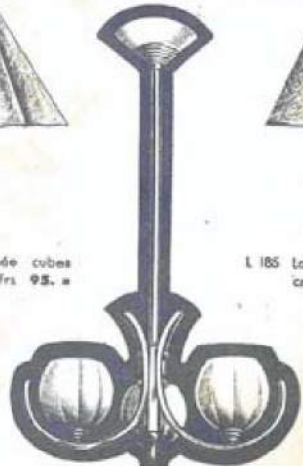

L 112 Spécimen de notre collection de lustres chromés modernes à 3 et 4 lumières... frs 100. »