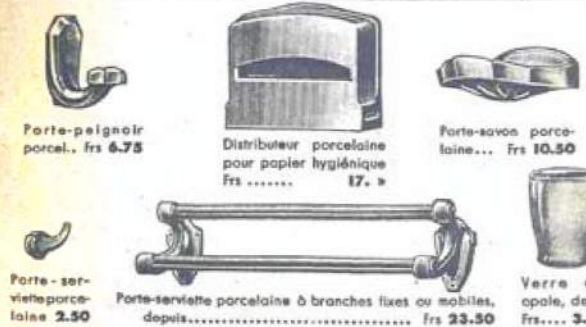

ACCESSOIRES DE TOILETTE