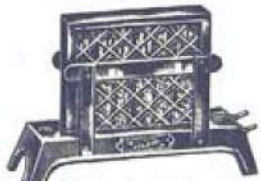

Grille-pain électrique. Frs..... 61