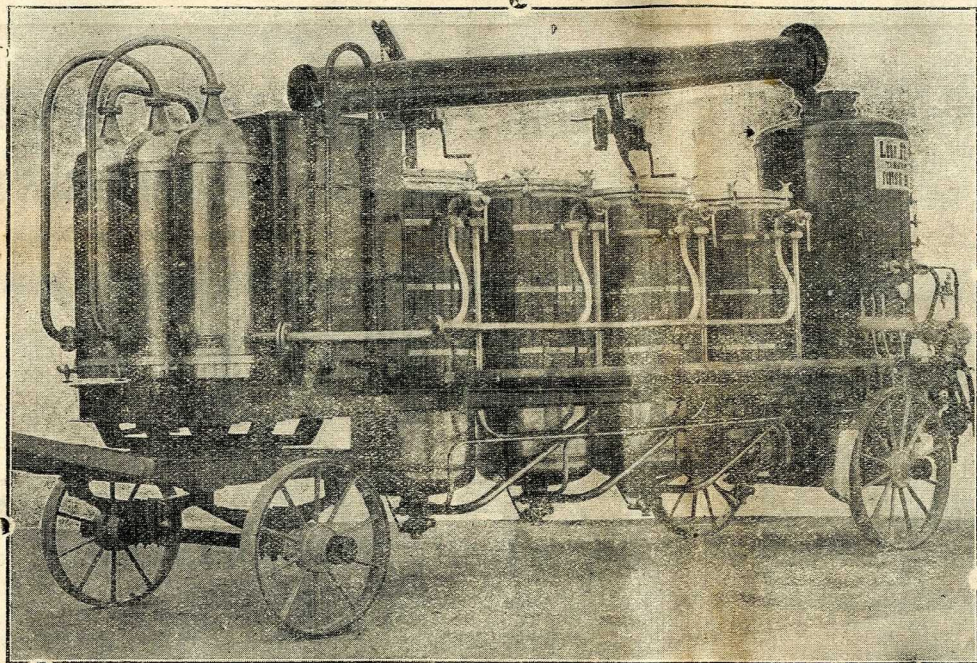

# Alambic vapeur à grand rendement **LÉON PROS**

Maison fondée en 1900

:: **FONTAINE, près GRENOBLE (Isère)** ::

Registre du commerce  
Grenoble 7.804

Appareils roulants et fixes. Rectificateurs, réfrigérants de gros volume, construits pour distillation accélérée, pouvant distiller jusqu'à 35.000 kgs de marc en 24 heures avec appareil roulant

Divers modèles de 2, 3, 4 vases sur chariot. Alcool obtenu au 1<sup>er</sup> jet jusqu'à 80 degrés, d'une limpidité parfaite et sans repasse. Nombreuses références