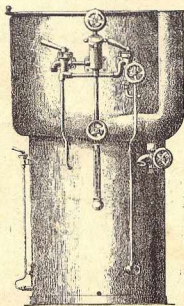

SOCIÉTÉ ANONYME
de Construction des Appareils Ménagers

R. C. 214 268 B
Seine

Au Capital de 4.000.000 de Francs
16, rue de Bellechasse - PARIS

Fleuras 19-72

SACAM Motolaveur

(Modèle A 18 Assiettes)

Machine fonctionnant sans pompe, sans moteur, sans électricité, par le simple jeu d'un robinet.

Breveté en France
et à l'Étranger

USAGES MULTIPLES

Breveté en France
et à l'Étranger

MAXIMUM DE RENDEMENT

MINIMUM D'ENGOMBREMENT

Simplicité

Asepsie

Confort

Automatisme

Moindre Prix

Invention

et

Construction
exclusivement

Françaises

NI TORCHON

NI CASSE

Pour laver, stériliser et sécher votre vaisselle avec cette machine il suffit d'ouvrir un robinet, de pousser une manette et de refermer le robinet. Dès que le panier s'arrête de lui-même, votre vaisselle est parfaitement propre et complètement sèche.

Venez voir fonctionner cette machine à notre Magasin Exposition :

— 16, rue de Bellechasse — PARIS (7e) —