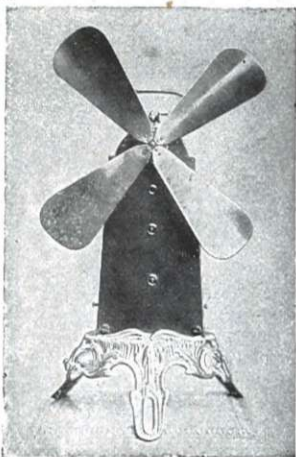

Ventilateur portable à mouvement d'horlogerie, roulement à billes, marche 2 heures, se remonte avec manivelle.

dor de café mecanico: "Le Bijou des Familles" Patentado S. G. D. G.). Ventilador portatijl
com movimento de relógio anda duas horas. Da-se-lhe corda com manivela.