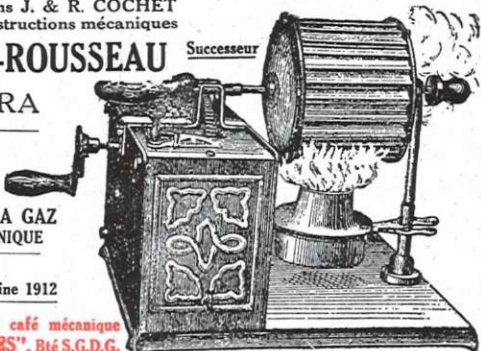

FABRIQUE D'APPAREILS A MOUVEMENTS MÉCANIQUES

Anciennes Maisons J. & R. COCHET
et Société de Constructions mécaniques

Louis CHAVIN-ROUSSEAU

Successesseur

MOREZ-DU-JURA

Téléphone 29

Tournebroches

NOUVELLE CUISINIÈRE A GAZ
AVEC ROTOISSOIRE MÉCANIQUE
Modèle déposé

Médaille d'Or : Concours Lépine 1912

Seul fabricant du Brûloir à café mécanique
"LE BIJOU DES FAMILLES", Bté S.G.D.G.

DESCRIPTION. — Solide mécanisme d'horlogerie qui peut marcher 25 minutes. — Ingénieux régulateur de vitesse avec cadran indicateur. — Beau cylindre cannelé en aluminium avec arbre en acier à engrenages taillés. — Lampe à gaz d'alcool ou rampe à gaz de ville, avec dispositif spécial pour le réglage de la hauteur. — Poids total : 4 kil. 500.