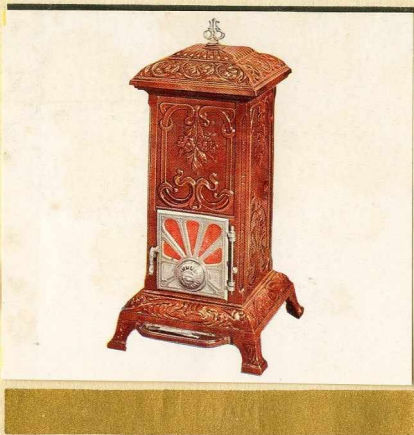

— 03-21

— 03-30

FOURNEAU TOLE & FONTE

La réputation universelle de la marque  
BRIFFAULT est, en grande partie, due aux  
qualités de robustesse et d'élégance de ce  
type devenu classique.

---

## CALORIFÈRE DE LUXE

Cet appareil de chauffage est un de nos nombreux modèles. Il est d'un fonctionnement parfait et contribue à la décoration de l'appartement.

---