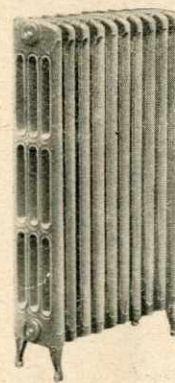

2

Types

FOURNEAU "NANQUETTE CALDO"

Breveté S. G. D. G.

A Bouilleur

pour Chauffage Central