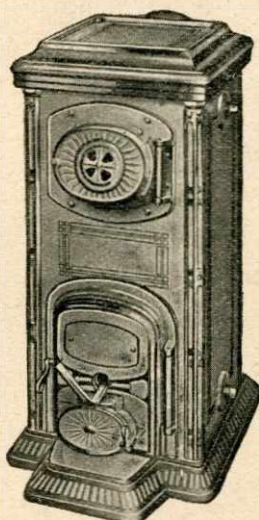

Bouilleur fondu d'une seule pièce

Entièrement en fonte

Grille oscillante

Dôme démontable

COQUETTE INNOVATION

4 Puissances de 9 à 20.000 calories

Se livre soit brute

Soit revêtue de panneaux