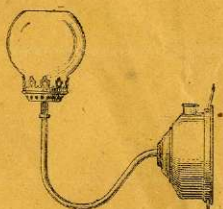

VEILLEUSE RUSSE

Brûlant le pétrole ou l'essence indifféremment, avec mèche inusable. Dépense 10 centimes de liquide pour 70 heures.

Prix avec boule opale. 1.95

Seul Dépôt à Paris du Sans Rival BEC STAR

Vraiment merveilleux par son éclatante blancheur le Bec Star se visse sur toutes les lampes de 8 à 20 lignes et Duplex et donne pour une consommation à peine supérieure une lumière blanche, fixe et une flamme toujours régulière.

N° 1	complet avec cheminée et mèche	3.50
2	— à levier permettant d'allumer sans retirer la cheminée	4 »
3 bis	— plus fort simple, pour ateliers et suspensions	4 »
3	— le même, avec levier et extincteur	5 »

EXIGER
la Marque de Garantie
SUR CHAQUE BEC STAR