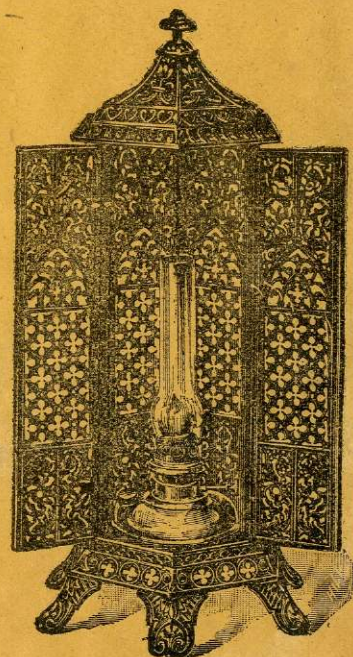

N° 2, forme hexagone
Fonte entièrement nickelée
50 fr.

VEILLEUSE RUSSE

Brûlant le pétrole ou l'essence indifféremment, avec mèche inusable. Dépense 10 centimes de liquide pour 70 heures.

Prix avec boule opale. 1.95

Seul Dépôt à Paris du Sans Rival BEC STAR

Vraiment merveilleux par son éclatante blancheur le Bec Star se visse sur toutes les lampes de 8 à 20 lignes et Duplex et donne pour une consommation à peine supérieure une lumière blanche, fixe et une flamme toujours régulière.

N° 1	complet avec cheminée et mèche	3.50
2	— à levier permettant d'allumer sans retirer la cheminée	4 »
3 bis	— plus fort simple, pour ateliers et suspensions	4 »
3	— le même, avec levier et extincteur	5 »

EXIGER
la Marque de Garantie
SUR CHAQUE BEC STAR

MARQUE DÉPOSÉE
60.779

CONDITIONS SPÉCIALES POUR LA VENTE EN GROS

Adresser Lettres et Commandes: **AUX TENAILLES D'OR**, 160, Rue Montmartre, PARIS