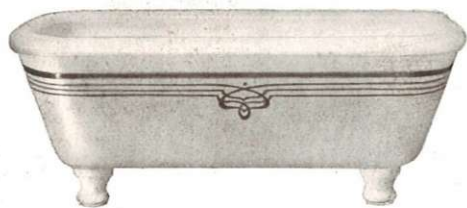

Ces appareils construits entièrement en cuivre rouge fournissent de l'eau chaude presque bouillante en quelques secondes. Ils sont soigneusement essayés avant d'être livrés et ne peuvent causer d'accidents. Ils consomment peu de gaz et donnent toujours entière satisfaction ainsi que l'attestent d'innombrables témoignages